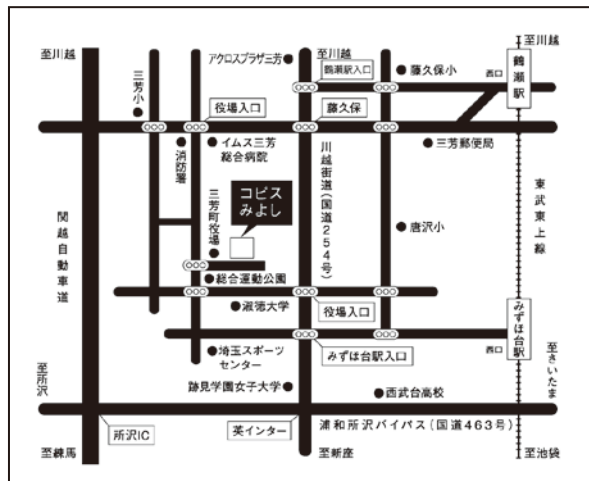

感染症対策にご協力ください。
体調不良により、公演当日来場
できない場合はご相談ください。

マスク着用	検温	手洗・消毒	体調不良の方 入場規制	適切な距離

※車いす席、親子室、聴覚支援システムのご用意がございます。事前にお問い合わせください。 ※やむを得ない事情により曲目などが変更される場合があります。
※ご予約後のキャンセル、チケット代金の払い戻しは承れません(公演中止の場合を除く)。 ※感染症対策として、販売中でも座席数を制限する場合があります。

コピスみよし 三芳町文化会館
〒354-0041 埼玉県入間郡三芳町大字藤久保 1100-1

休館日:月曜日(月曜祝日の場合は翌火曜日)、9月2日~9月5日
お問い合わせ:TEL.049-259-3211(受付時間9:00~21:30) FAX.049-259-3244